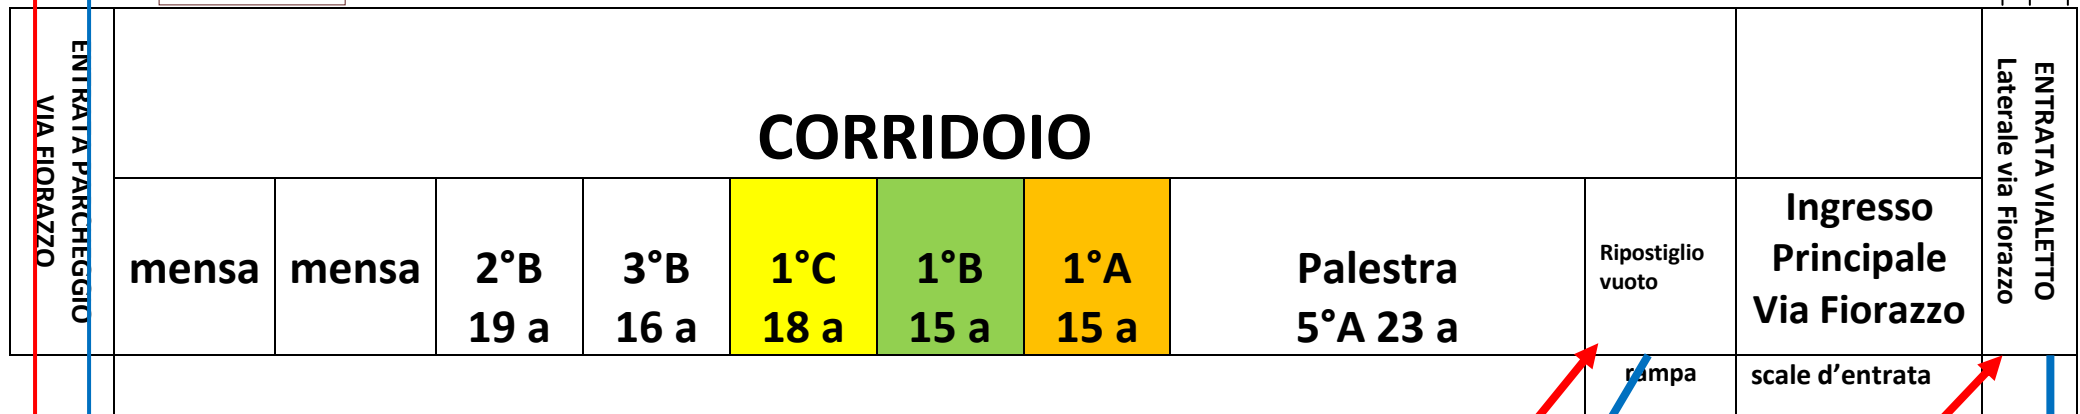

SCUOLA N. TOMMASEO Piano terra **ENTRATE USCITE DAL 14 AL 18 SETTEMBRE 2020**

VIA FIORAZZO

PIANTA DELLA SCUOLA N. TOMMASEO Primo piano

CANCELLO GRANDE VIA SAN MARCO	
Entrata cl 4°A ore 8:00 cl.4°B ore 8:05	uscita cl 4°A ore 12:30 cl.4°B ore 12:35

**Scale
antincendio**

CORRIDOIO											
Atelier	Aula lim 4°B 18 a	Aula Depos.	4°A 17 a	5°B 19 a	Aula Al. Cert.	Aula Inform.	Aula ins.+ biblioteca	3°C 16 a	3°A 16 a	scale	
										Aula covid	

VIA FIORAZZO

INGRESSO PRINCIPALE DA VIA FIORAZZO	
Entrata cl.3°A ore 8:00 cl.3°C ore 8:05 cl.5°B ore 8:07	USCITA cl.3 °A ore 12:30 cl.3 °C ore 12:35 cl.5 °B ore 12:37