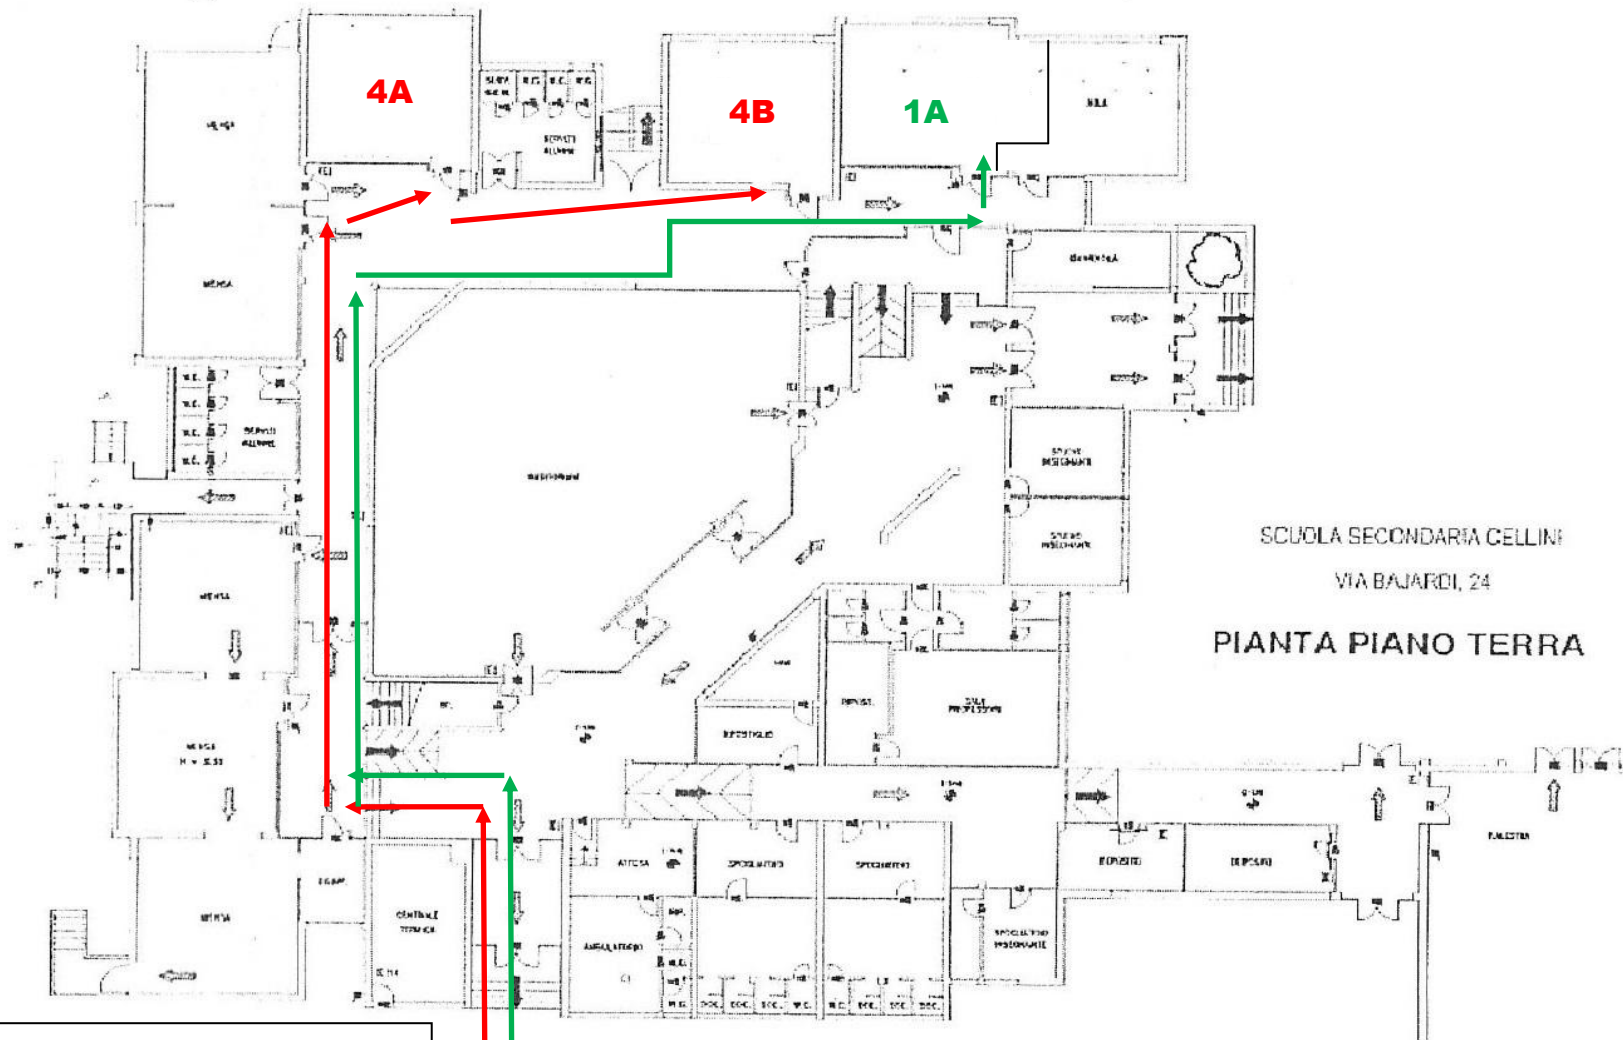

# VIE DI ACCESSO SCUOLA MORANTE E DISPOSIZIONI AULE

CLASSI PRIME E QUARTE

SCUOLA SECONDARIA CELLINI  
VIA BAJARDI, 24

PIANTA PIANO TERRA

SECONDO CANCELLO PEDONALE VIA BONETTO  
ORE 8 CLASSE PRIMA (ORE 8.30 PRIMA SETTIMANA)  
ORE 8.05 CLASSI QUARTE

CLASSE PRIMA

CLASSI QUARTE