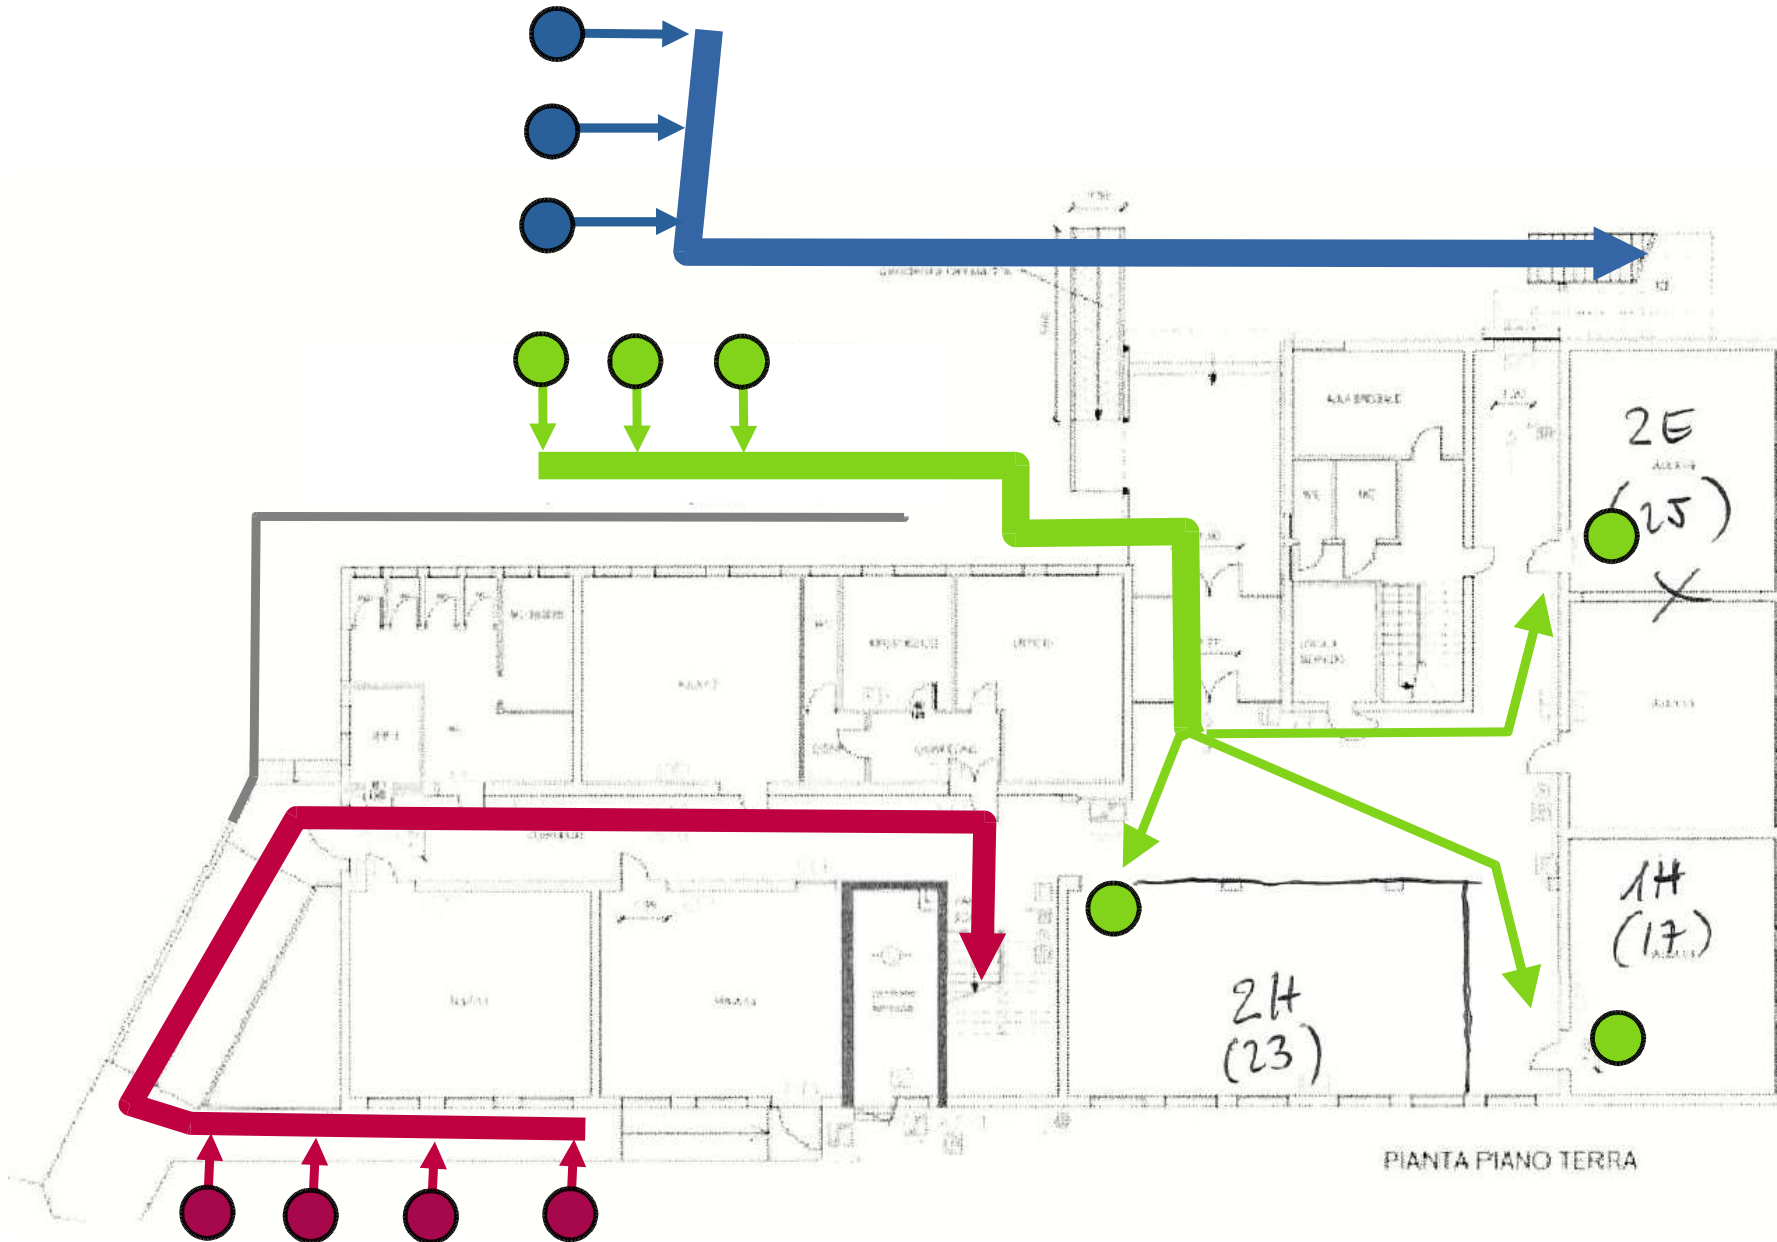

PUNTI DI RACCOLTA ESTERNI

PUNTI DI RACCOLTA INGRESSO 1

CLASSI	1H	17	65
	2H	23	
	2E	25	

PUNTI DI RACCOLTA INGRESSO 2

CLASSI	2F	26	65
	3E	19	
	3F	20	

PUNTI DI RACCOLTA INGRESSO 3

CLASSI	1E	19	72
	1F	18	
	3H	17	
	3I	18	

Punti di raduno in caso di evacuazione

(decade distanziamento, la priorità è mettere in sicurezza)

CLASSI TOMMASEO

CLASSI CARAZZOLO

ZONA INTERDETTA DI SICUREZZA CARAZZOLO

ZONA INTERDETTA DI SICUREZZA ALTRI EDIFICI

Punti di raduno CON DISTANZIAMENTO

Ingombro classe 24:

- per ogni allievo modulo planimetrico di 1,25 m x 1,25 m
- allievi 2,5 mx 15m

CLASSI CARAZZOLO