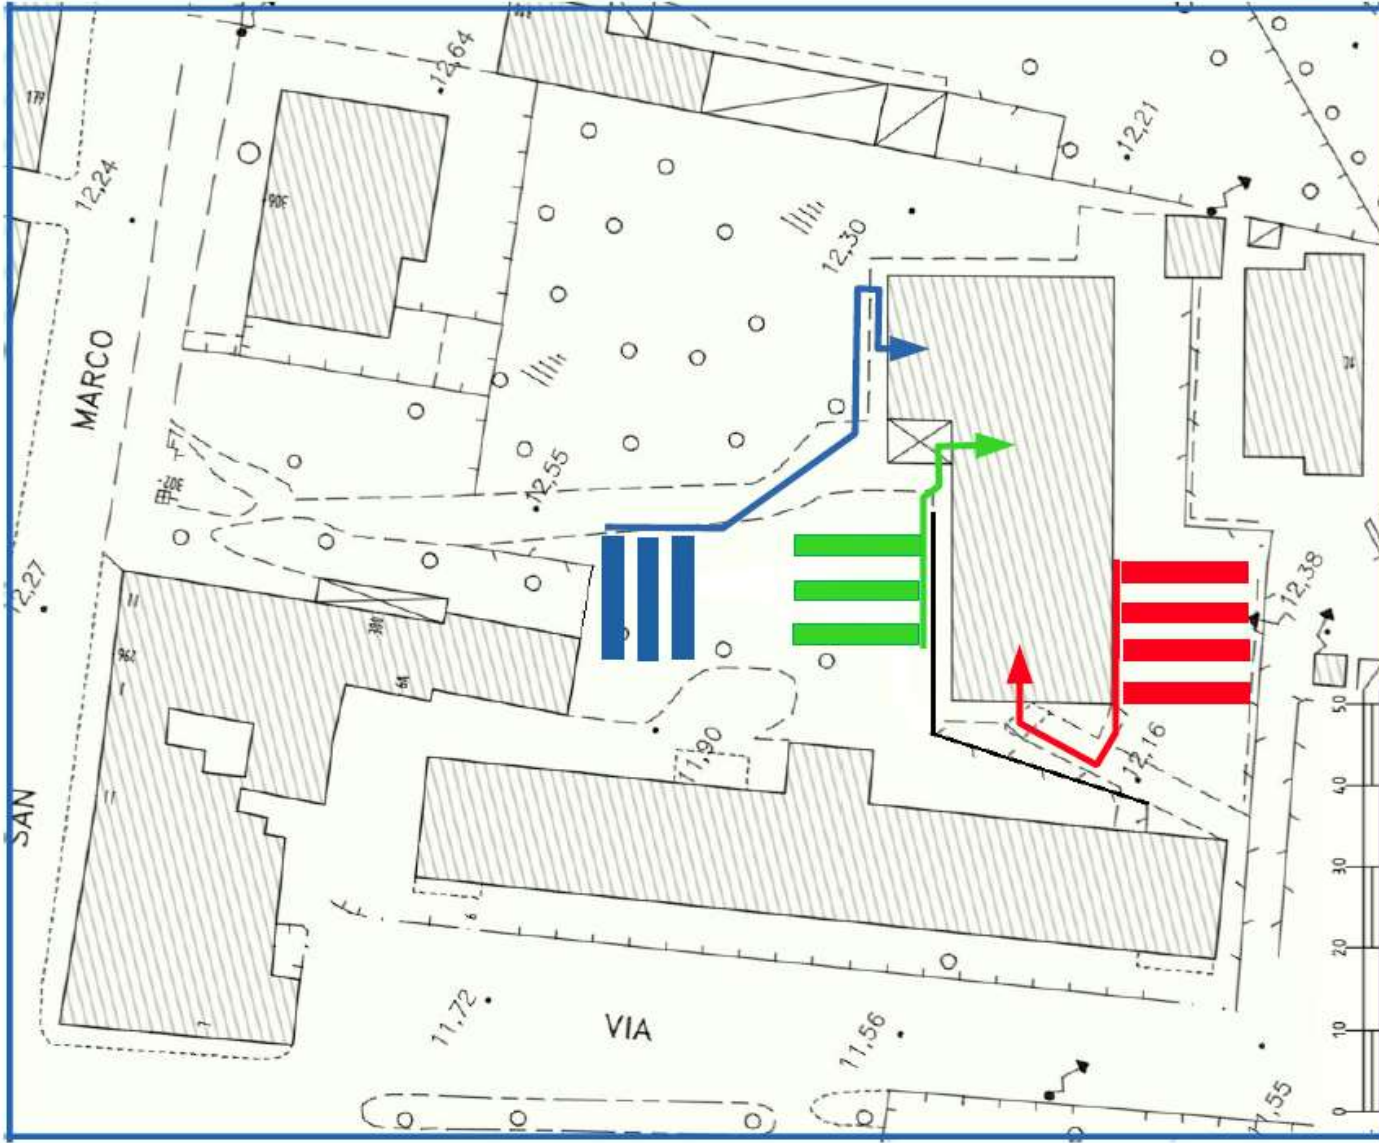

PUNTI DI RACCOLTA ESTERNI

PUNTI DI RACCOLTA INGRESSO 1

CLASSI	1H	17	65
	2H	23	
	2E	25	

PUNTI DI RACCOLTA INGRESSO 2

CLASSI	2F	26	65
	3E	19	
	3F	20	

PUNTI DI RACCOLTA INGRESSO 3

CLASSI	1E	19	72
	1F	18	
	3H	17	
	3I	18	

Punti di raduno in caso di evacuazione

(decade distanziamento, la priorità è mettere in sicurezza)

CLASSI TOMMASEO

CLASSI CARAZZOLO

ZONA INTERDETTA DI SICUREZZA CARAZZOLO

ZONA INTERDETTA DI SICUREZZA ALTRI EDIFICI

Punti di raduno CON DISTANZIAMENTO

Ingombro classe 24:

- per ogni allievo modulo planimetrico di 1,25 m x 1,25 m
- allievi 2,5 mx 15m

CLASSI CARAZZOLO