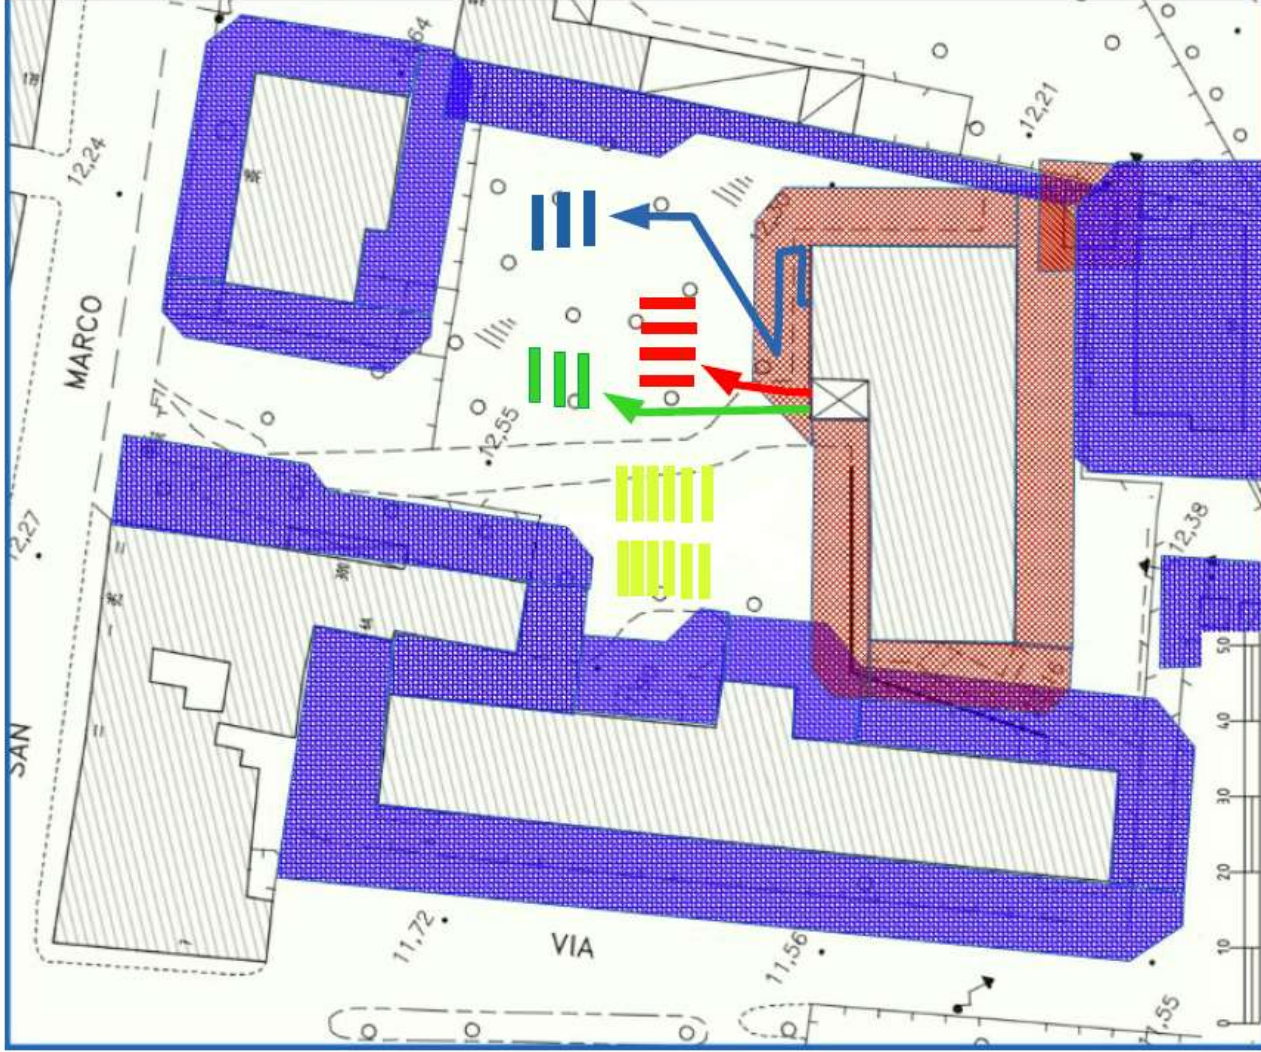

PUNTI DI RACCOLTA ESTERNI

PUNTI DI RACCOLTA INGRESSO 1

CLASSI	1H	17	65
	2H	23	
	2E	25	

PUNTI DI RACCOLTA INGRESSO 2

CLASSI	2F	26	65
	3E	19	
	3F	20	

PUNTI DI RACCOLTA INGRESSO 3

CLASSI	1E	19	72
	1F	18	
	3H	17	
	3I	18	

Punti di raduno in caso di evacuazione

(decade distanziamento, la priorità è mettere in sicurezza)

CLASSI TOMMASEO

CLASSI CARAZZOLO

ZONA INTERDETTA DI SICUREZZA CARAZZOLO

ZONA INTERDETTA DI SICUREZZA ALTRI EDIFICI

Punti di raduno CON DISTANZIAMENTO

Ingombro classe 24:

- per ogni allievo modulo planimetrico di 1,25 m x 1,25 m
- allievi 2,5 mx 15m

CLASSI CARAZZOLO