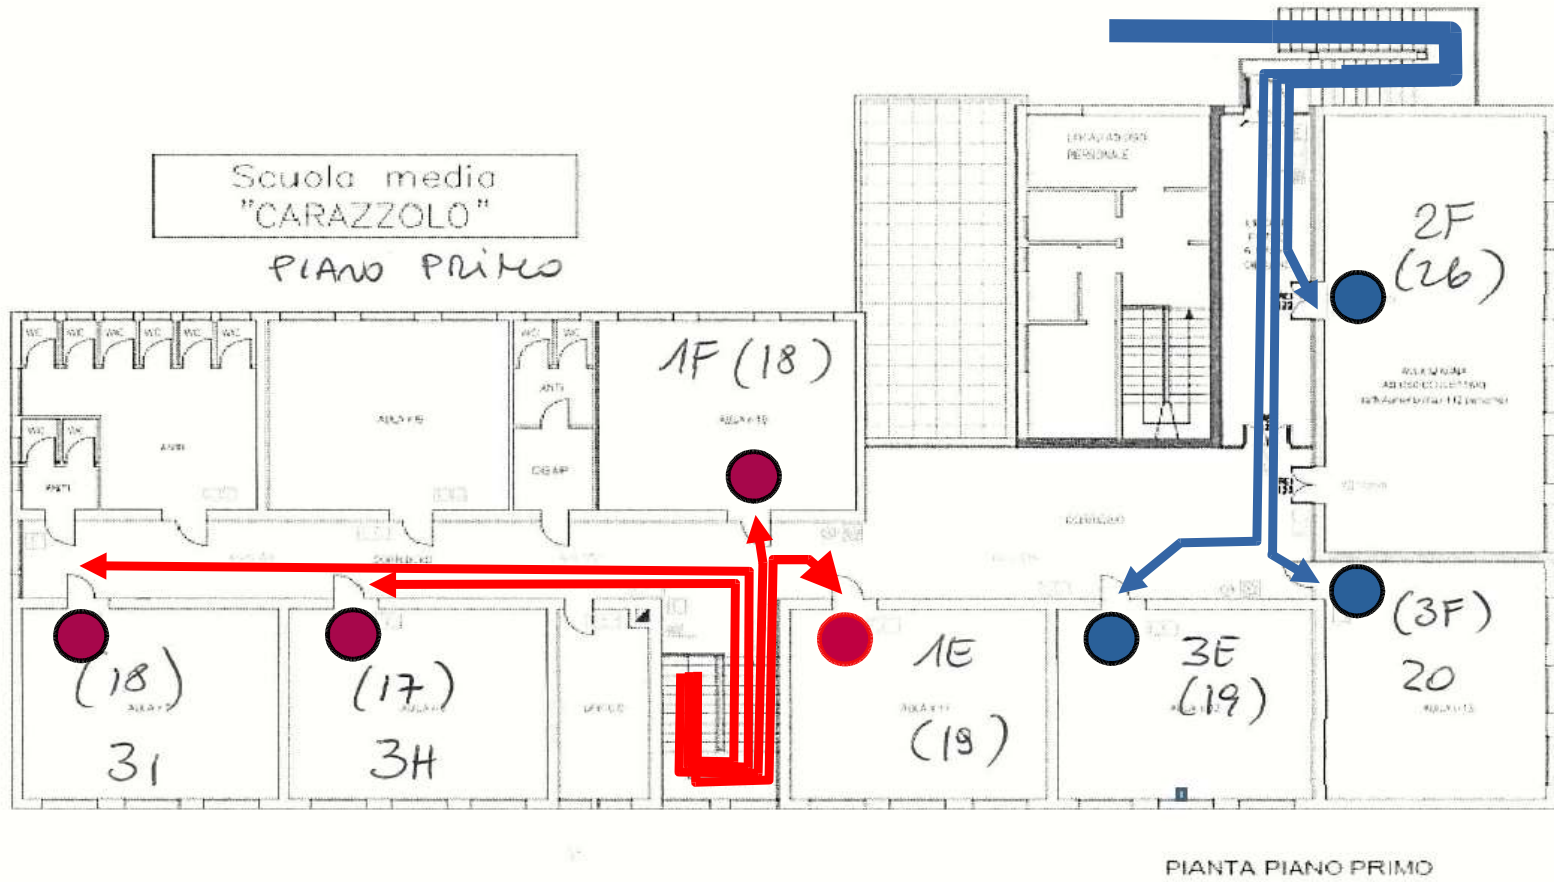

PUNTI DI RACCOLTA ESTERNI

PUNTI DI RACCOLTA INGRESSO 1

CLASSI	1H	17	65
	2H	23	
	2E	25	

PUNTI DI RACCOLTA INGRESSO 2

CLASSI	2F	26	65
	3E	19	
	3F	20	

PUNTI DI RACCOLTA INGRESSO 3

CLASSI	1E	19	72
	1F	18	
	3H	17	
	3I	18	

Punti di raduno in caso di evacuazione

(decade distanziamento, la priorità è mettere in sicurezza)

CLASSI TOMMASEO

CLASSI CARAZZOLO

ZONA INTERDETTA DI SICUREZZA CARAZZOLO

ZONA INTERDETTA DI SICUREZZA ALTRI EDIFICI

Punti di raduno CON DISTANZIAMENTO

Ingombro classe 24:

- per ogni allievo modulo planimetrico di 1,25 m x 1,25 m
- allievi 2,5 mx 15m

CLASSI CARAZZOLO